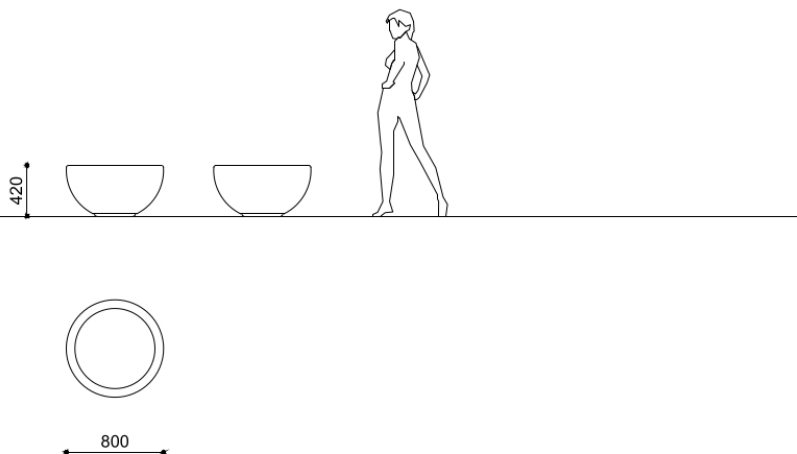

# Ball S

BALL fioriera in PDM (Pietre Ricostituite) granito (colore da specificare) D=800

**Codice variante:** 0301410

**Dimensioni e peso:** Height 415mm  
Weight 180kg  
Diameter 800mm

**Materiali:** Cemento PDM (Pietre Ricostituite) granito

**Disegno tecnico:**

**Finiture:** Sabbiato

**Color:**  
Il colore granito è a scelta tra bianco e grigio.

**Fissaggio:** Appoggio

metalco.it  
info@metalco.it